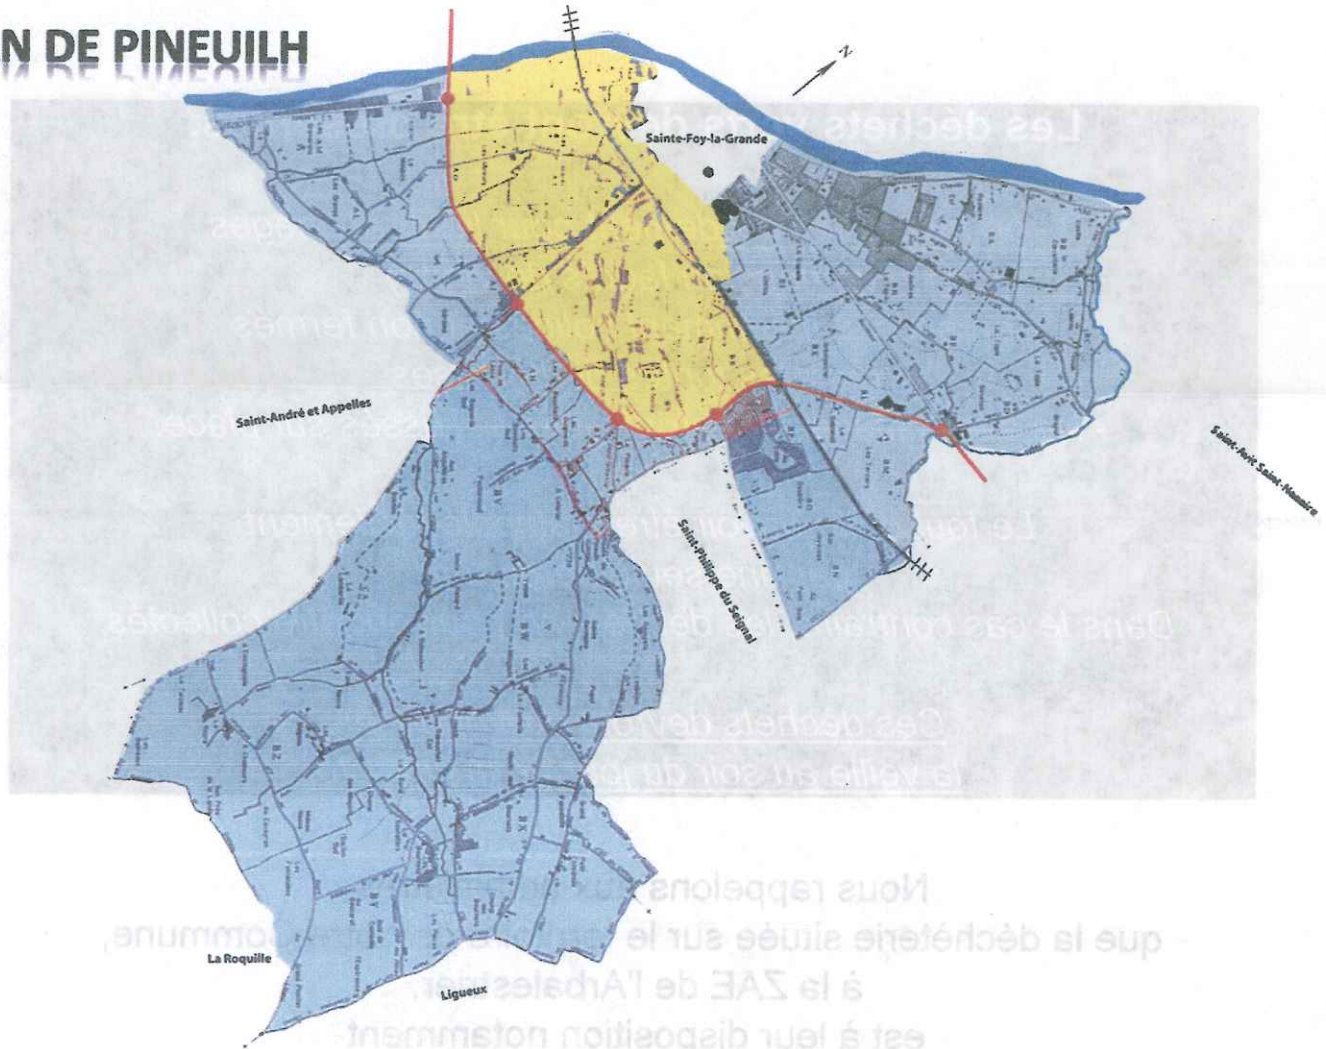

COLLECTE DES DECHETS VERTS

Planning 2019

PLAN DE PINEUILH

	2019												2020
	JANV.	FÉVR	MARS	AVR	MAI	JUIN	JUIL	AOÛT	SEPT	OCT	NOV	DÉC	JANV.
Secteur 1 (zone jaune)	10	7	7	4	2	1*	11	8	5	3	14	12	9
	24	21	21	18	16	13	25	22	19	17	28	26	23
						27				31			
Secteur 2 (zone bleue)	3	14	14	11	9	6	4	1	12	10	7	5	2
	17	28	28	25	23	20	18	17*	26	24	21	19	16
	31												30